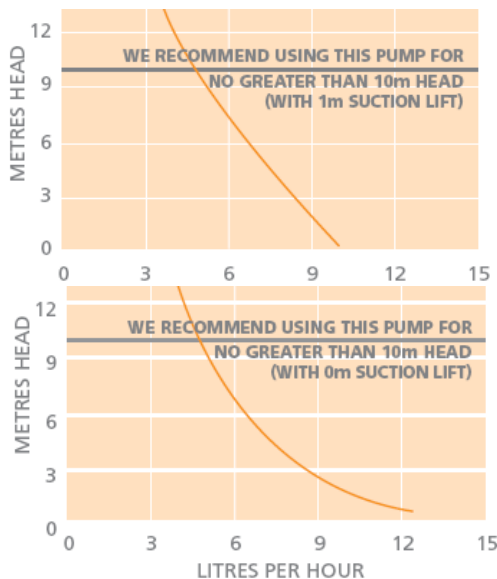

Kondensaadipump, MINI ORANGE FP2213

Mõõdud:

- Kõrgus: 51 mm
- Laius: 107 mm
- Sügavus: 39 mm
- Kaal: 0,25 kg

Võimsustarve:

- 230V AC, 16 W
- 1 faas 50 Hz
- Signaaljuhe kuni 3A, induktiivkoormus kuni 5A

Pakendis:

- Mini Orange pump
- Reservuaar
- Sukelduv reservuaar
- Peale ja äravoolu toru
- Kaablid
- Kaablite kinnitused

Muud lisad funktsioonid:

- Kõrge ohutustasemega, veetaseme andurid
- Termokaitse
- CE märgistusega

Suutlikkus:

- Veevoolu hulk 12 l/h
- Max soovituslik kõrgus 10 m
- 23dB(A), 1 meetri kaugusel

VERTICAL SUCTION	HORIZONTAL			
	30m	60m	90m	100m Max
3m	7.2	7.0	6.6	Ltr/Hr
2m	7.3	7.1	7.1	Ltr/Hr

Aspen Mini Orange pump on disainitud paigaldamiseks: